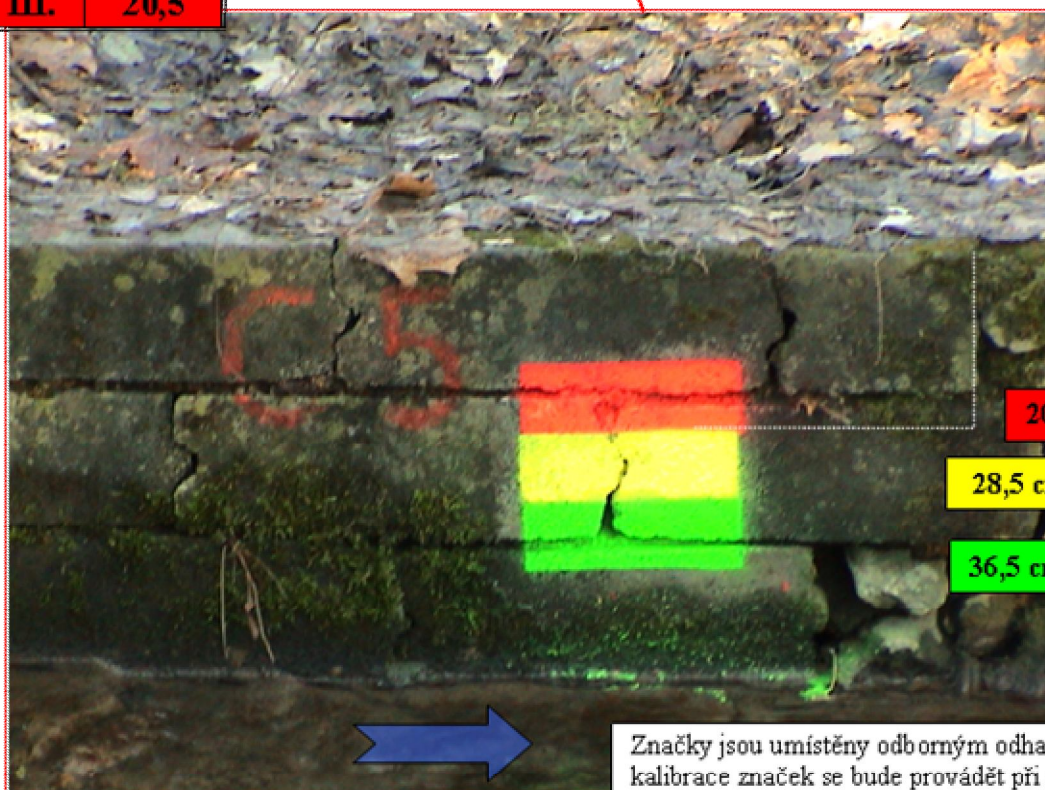

## Pomocný hlásný profil kategorie „C“ 5 – Domažlice, rybník Jezero

SPA	Odečet cm
I.	36,5
II.	28,5
III.	20,5

Značky jsou umístěny odborným odhadem, kalibrace značek se bude provádět při zvýšených vodních stavech, aby bylo možno v budoucnu získávat **přesné informace o dosažených výškách hladin v časových intervalech.**